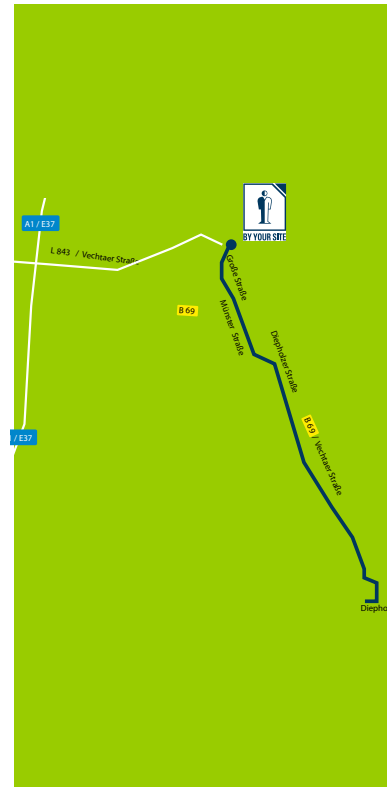

HOTLINE 0 44 41/97 33 90