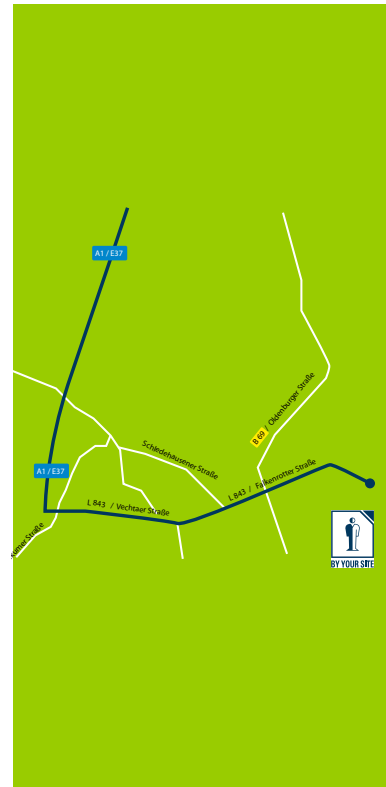

HOTLINE 0 44 41/97 33 90